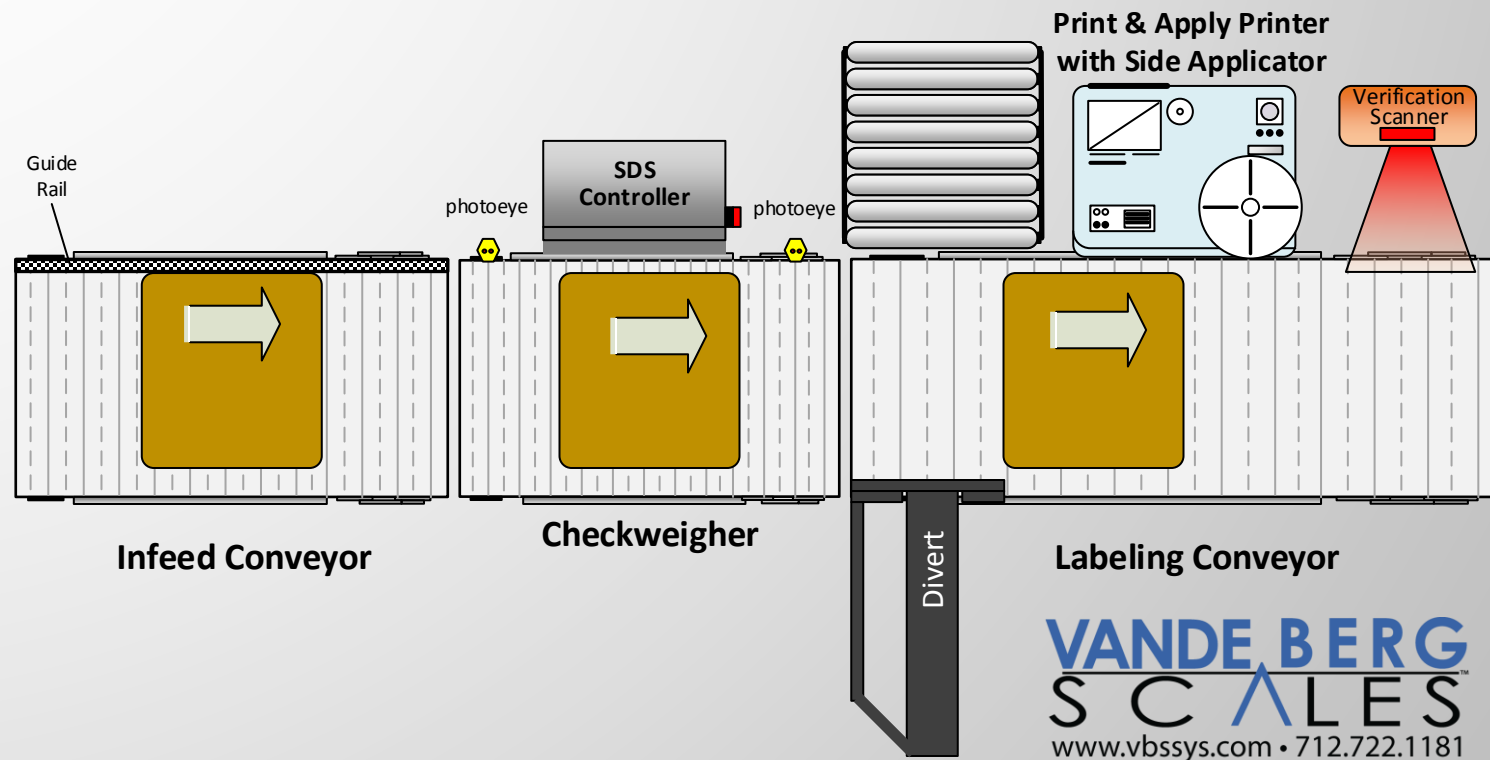

# Checkweigher with Side Apply Label Applicator

**VANDE BERG**  
**SCALES**  
www.vbssys.com • 712.722.1181